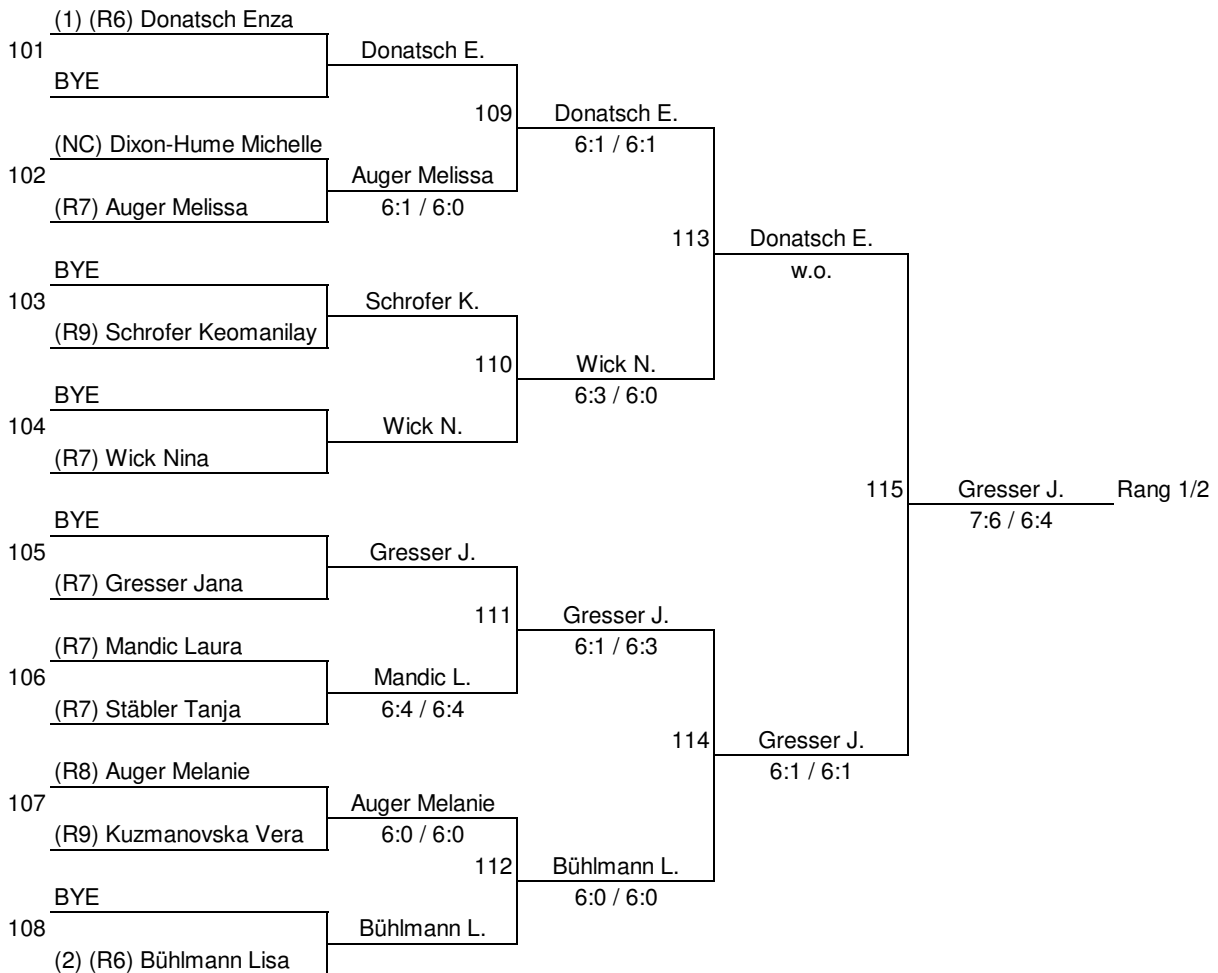

Schweizer Fleisch Trophy TC St. Leonhard SG (95455)
 TC St. Leonhard SG
 WS R1/R9

Verlierer Halbfinale

Verlierer Viertelfinale

2nd Chance Verlierer Viertelfinale

DAMEN

Auger Melissa			
	120	Auger Melissa	Rang 7/8
Auger Melanie		6:4 / 7:5	

Trostrunde

Dixon-Hume M.			
	121	Stoffel C.	
Corinne Stoffel (Ersatz)		6:1 / 6:1	

Dixon-Hume M.			
	122		nicht gespielt
Kuzmanovska V.			

Stäbler T.			
	123		nicht gespielt
Kuzmanovska V.		20/08/17 15:00 (2)	