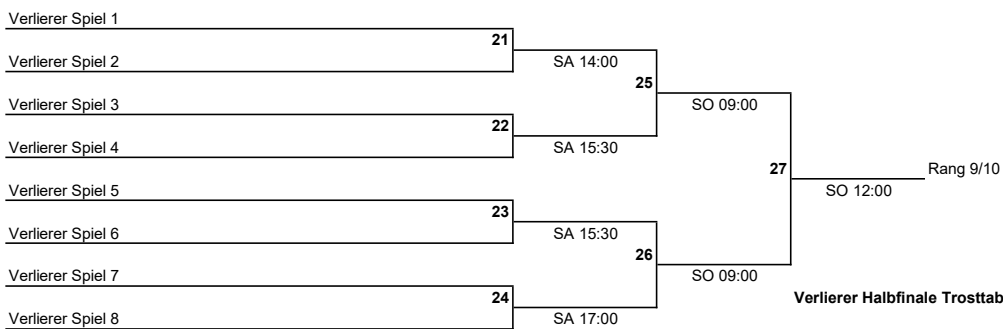

Rado Club Champion Trophy TC St. Leonhard SG (117489)
 TC St. Leonhard SG
 MS R1/R9

Trostrunden Herren

Verlierer Halbfinale

Verlierer Viertelfinale

2nd Chance Verlierer Viertelfinale

Trostableau 1. Runde

Verlierer Halbfinale Trostableau 1. Runde

Klassierungsspiele 2nd Chance Trostableau 1. Runde /Quali 3-er Gruppe